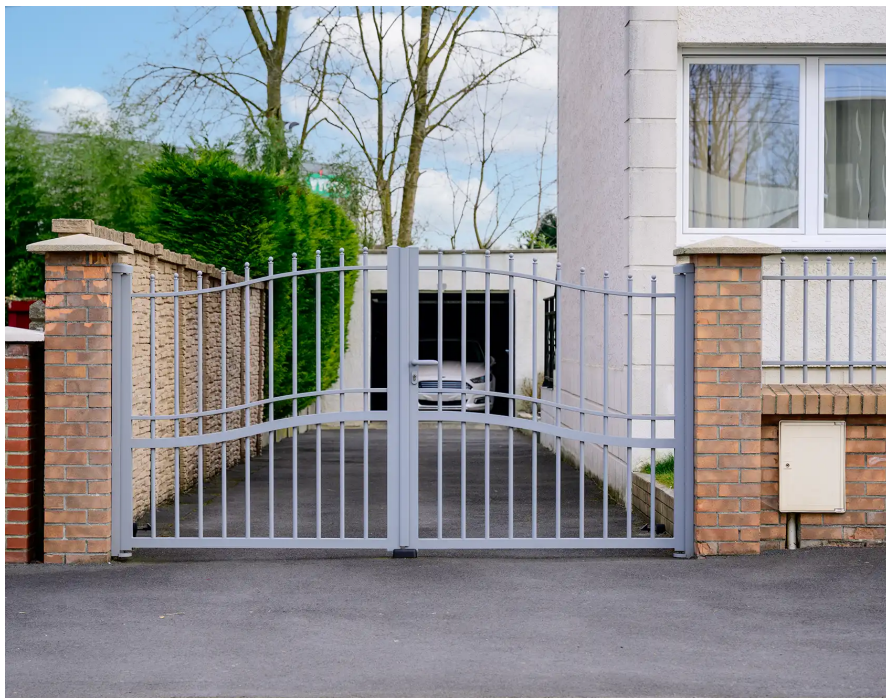

## Portail Huelgoat

Portail - Trady  
Existe en portail battant et coulissant

Le charme du traditionnel ! Le portail Huelgoat possède une esthétique sobre et élégante. Ses traverses en chapeau de gendarme lui attribuent tout son charme et offre de la douceur à ses lignes. Agrémenté des décors de votre choix, il s'adapte facilement aux styles les plus exigeants.

#### CARACTÉRISTIQUES PRINCIPALES

**Matériau :** Tradition Aluminium  
**Degré d'intimité :** Ajouré  
**Forme haute :** Chapeau de gendarme  
**Dimension max battant :** 5000 x 2250 mm  
**Dimension max coulissant :** 5000 x 2250 mm  
**Mode d'assemblage :** Aluminium Soudé  
**Poignée :** laquée à la couleur du portail  
**Gonds hauts et bas :** laqués à la couleur du portail  
**Embouts :** non laqués