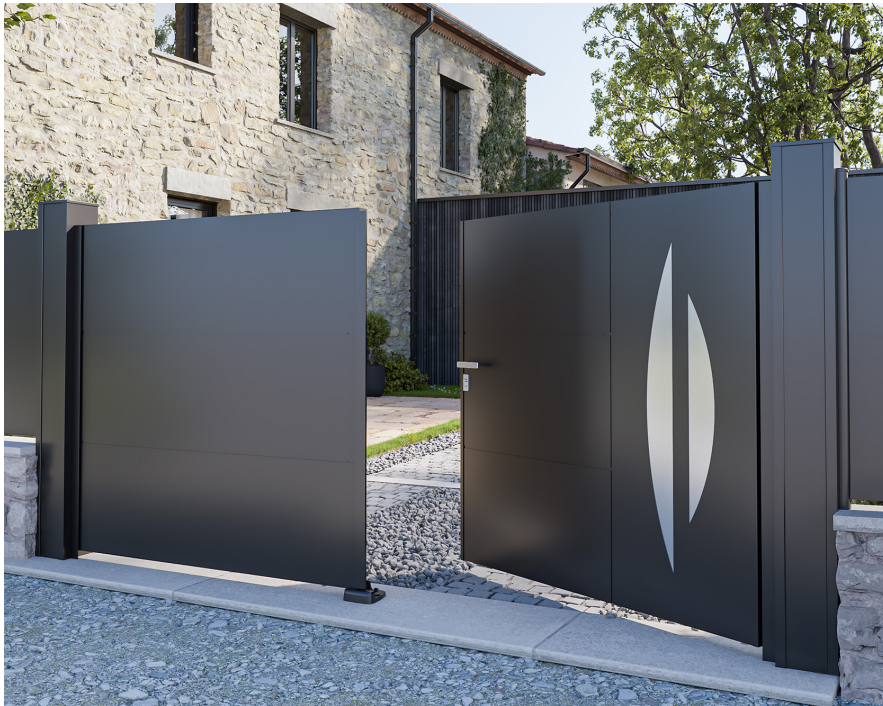

KOSTUM

Portail Selene

Portail - Archy
Existe en portail battant et coulissant

Résolument moderne, le portail SELENE design Bel'M apporte une touche originale à votre entrée. Accordé à la porte d'entrée du même design il vous permet d'accorder parfaitement le look de vos espaces extérieurs !

300 COLORIS STANDARDS

CARACTÉRISTIQUES PRINCIPALES

Matériau : Architecte aluminium
Remplissage : lames Tôle pleine
Degré d'intimité : Plein
Forme haute : Droit
Dimension max battant : 4750 x 2000 mm
Dimension max coulissant : 5500 x 2250 mm
Mode d'assemblage : Aluminium Soudé
Poignée : laquée à la couleur du portail
Gonds hauts et bas : laqués à la couleur du portail

EN OPTION

Motorisable : plusieurs types de motorisation
Contrôle d'accès : digicode, interphone, vidéophone
Motorisation connectée : disponible
Boîte à colis connectée : disponible en option
Poteau aluminium : en harmonie avec le portail
Poteaux personnalisables : numéro découpe laser, décors, LED
Clôture assortie : alignée au portail